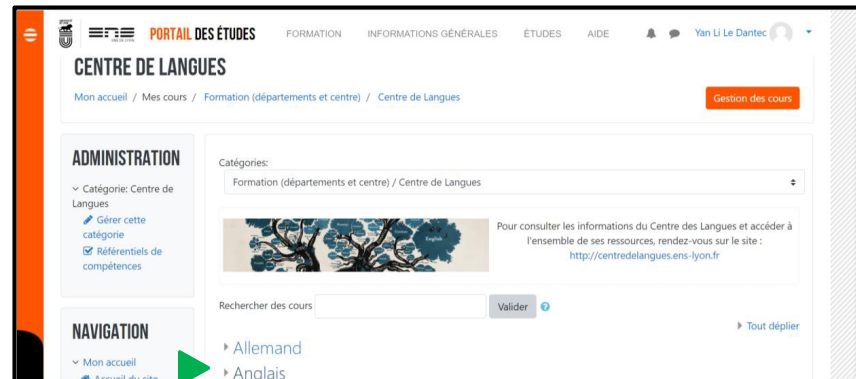

Captures d'écran pour accéder au Test de niveau d'anglais

NAVIGATION

- Mon accueil
- Accueil du site
- Pages du site
- Mes cours
 - Formation (départements et centre)
 - Centre de Langues
 - Anglais
 - Cours de Yan Li Le
 - Dantec
 - Reaching Out
 - Communicat
 - ing Research
 - Across
 - Discip...

Consignes pour le Test de niveau CAE : <http://centredelangues.ens-lyon.fr/anglais/tests-de-niveau/consignes>

Les cours du CDL sur l'application **Girofle**

S'inscrire aux cours du CDL le 12 septembre

ATTENTION : N'UTILISEZ PAS SAFARI POUR FAIRE LE TEST DE NIVEAU. Préférez Chrome.